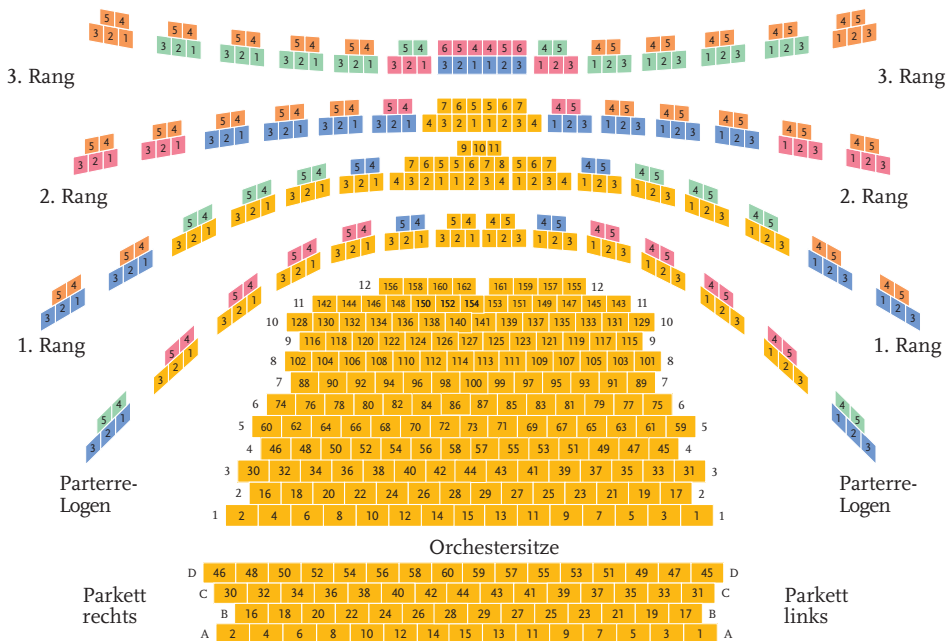

Cuvilliés-Theater

Bitte beachten Sie beim Kauf einer Ballettkarte, dass die seitlich platzierten Plätze sichteingeschränkt sind.

	I	II	III	IV	V
CB	24,-	20,-	16,-	10,-	8,-
CD	34,-	30,-	24,-	18,-	12,-
CE	44,-	40,-	32,-	22,-	14,-

	I	II	III	IV	V
CS2	195,-	165,-	98,-	52,-	23,-
CS3	245,-	215,-	105,-	56,-	26,-